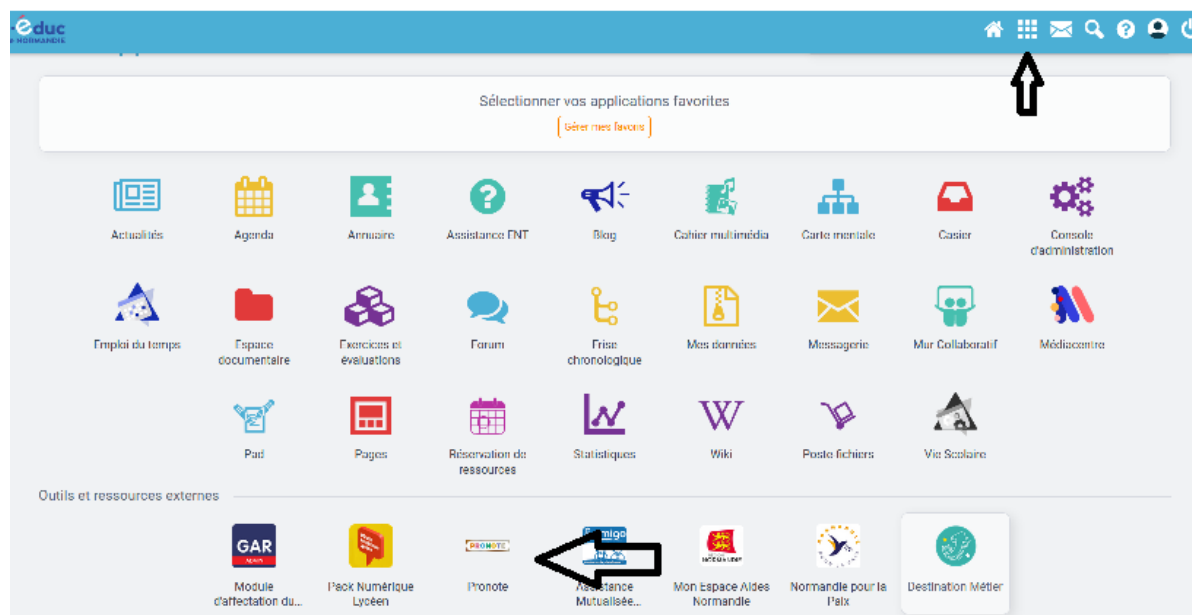

Accès à Pronote une fois connecté à l'ENT

Voici la procédure d'accès à Pronote

Pour l'accès à pronote, une fois dans l'ENT, il vous faut cliquer sur l'icone "mes applis" (entre la petite maison et l'enveloppe de courrier dans le menu) et ensuite choisir pronote parmi l'ensemble des applications disponibles.

Si par la suite vous voulez utiliser l'application pronote sur votre portable, il vous faudra utiliser le flash code généré à partir de la page pronote de votre ordinateur.