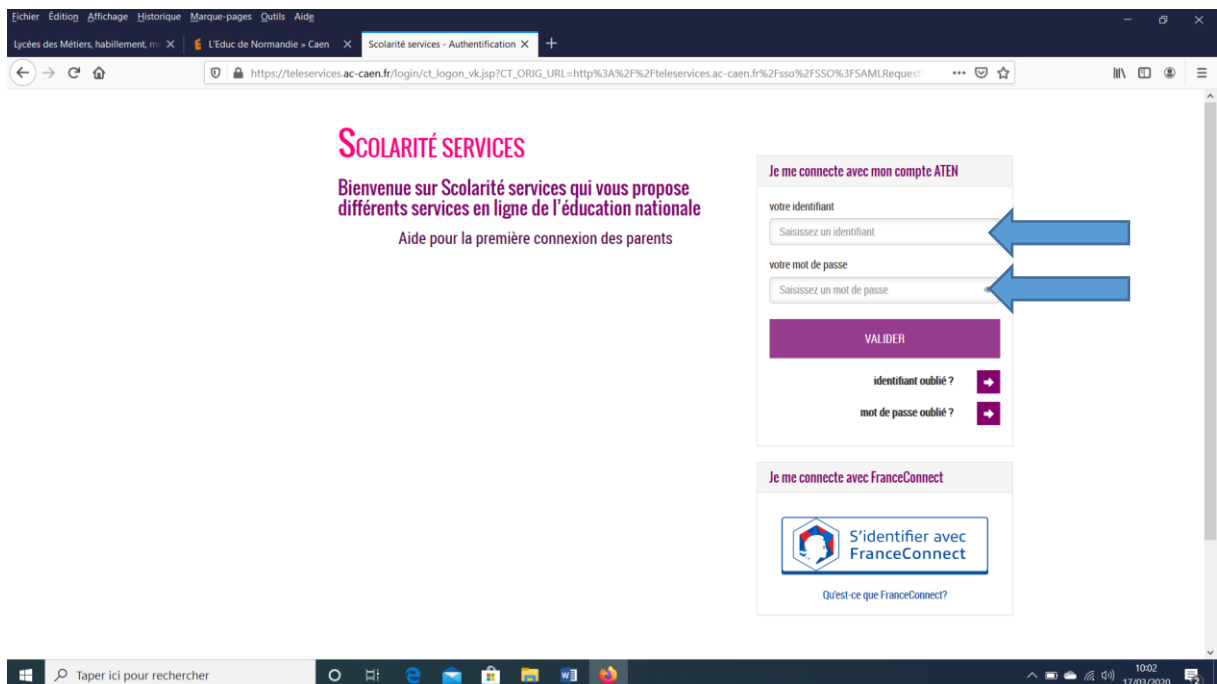

Connexion élève

1) Sur le moteur de recherche, rechercher lp thomas pesquet

2) Cliquer sur le site « Lycées des métiers – Coutances »

3) Cliquer sur le menu ENT

4) Cliquer sur se connecter

5) Cliquer sur Elève ou parent

6) Saisir son identifiant et Mot de passe Puis Valider

- Si c'est la première connexion il est demandé de préciser la date de naissance et de saisir un nouveau mot de passe (composé de 8 caractères, lettres et chiffres)
- Si un message pas d'autorisation d'accès aux services s'affiche, redemander un nouveau compte au lycée