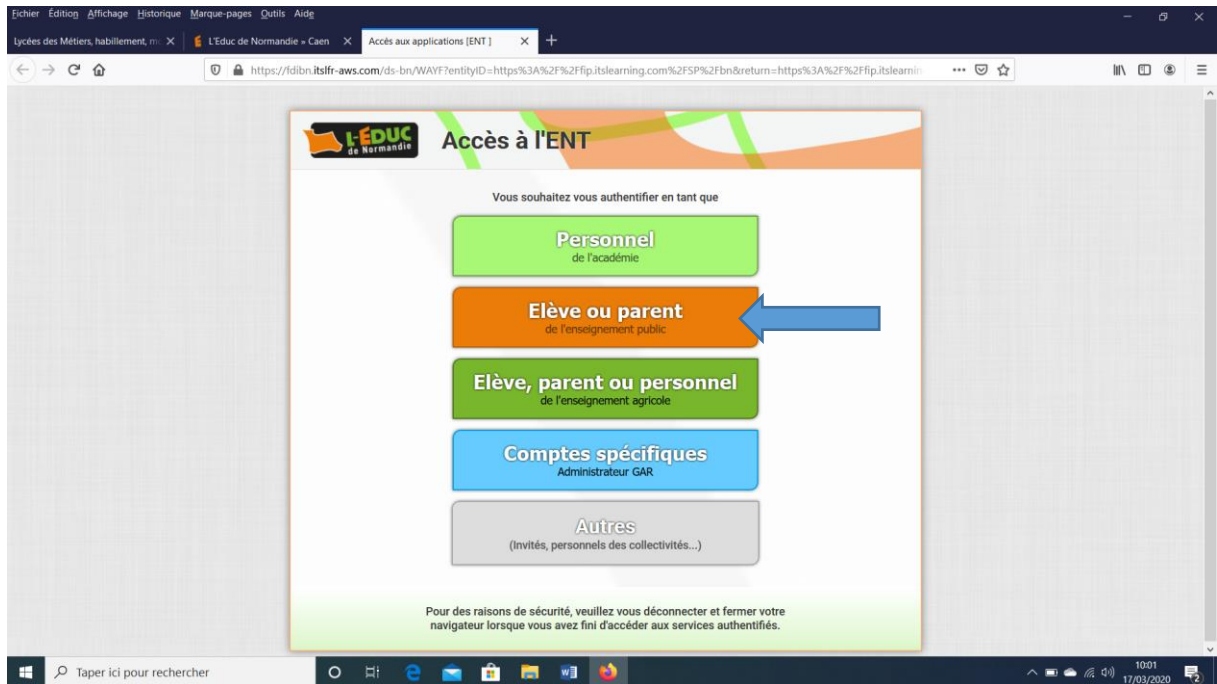

Connexion élève

1) Sur le moteur de recherche, rechercher lp thomas pesquet

2) Cliquer sur le site « Lycées des métiers – Coutances »

3) Cliquer sur le menu ENT

4) Cliquer sur se connecter

5) Cliquer sur Elève ou parent

6) Saisir son identifiant et Mot de passe Puis Valider

- Si c'est la première connexion il est demandé de préciser la date de naissance et de saisir un nouveau mot de passe (composé de 8 caractères, lettres et chiffres)
- Si un message pas d'autorisation d'accès aux services s'affiche, redemander un nouveau compte au lycée