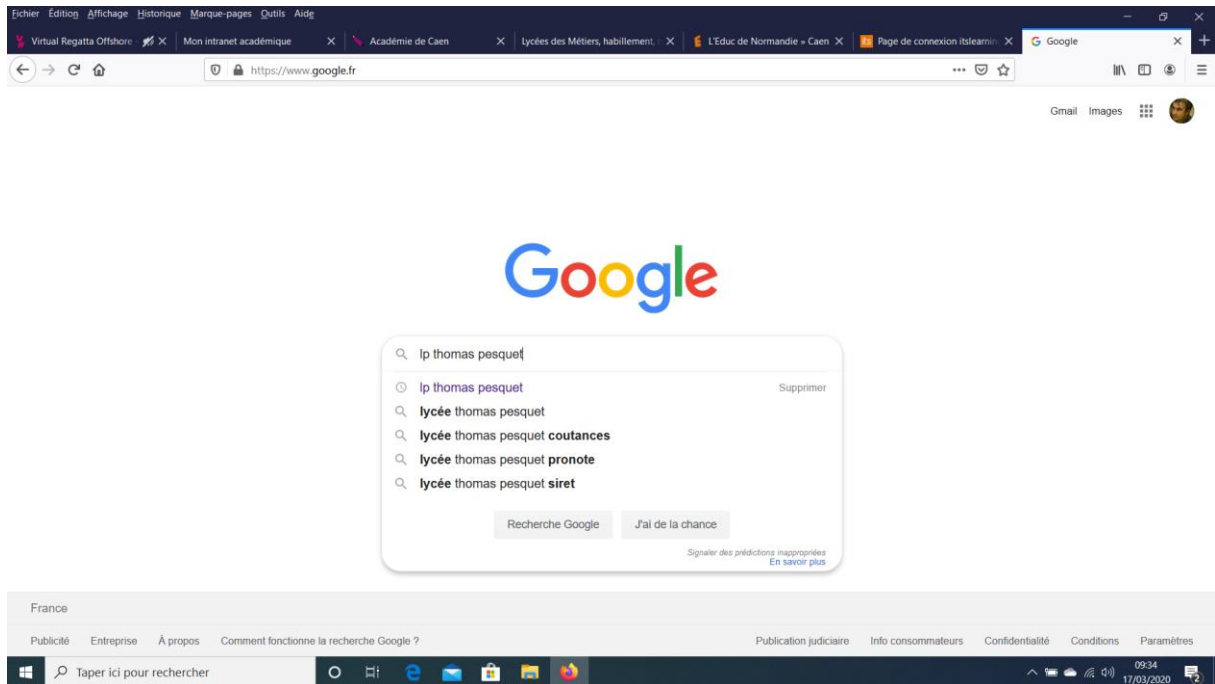

Connexion élève

1) Sur le moteur de recherche, rechercher lp thomas pesquet

2) Cliquer sur le site « Lycées des métiers – Coutances »

3) Cliquer sur le menu ENT

4) Cliquer sur se connecter

5) Cliquer sur Elève ou parent

6) Saisir son identifiant et Mot de passe Puis Valider

- Si c'est la première connexion il est demandé de préciser la date de naissance et de saisir un nouveau mot de passe (composé de 8 caractères, lettres et chiffres)
- Si un message pas d'autorisation d'accès aux services s'affiche, redemander un nouveau compte au lycée