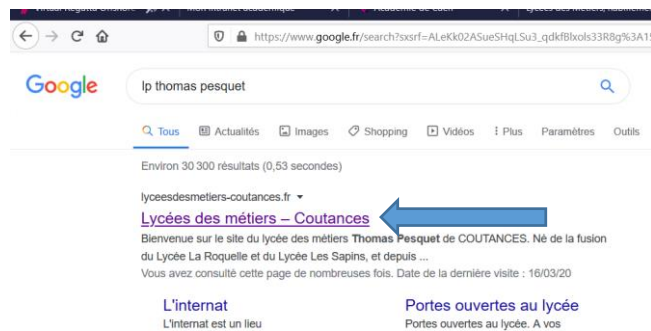

Connexion élève

1) Sur le moteur de recherche, rechercher lp thomas pesquet

2) Cliquer sur le site « Lycées des métiers – Coutances »

3) Cliquer sur le menu ENT

4) Cliquer sur se connecter

5) Cliquer sur Elève ou parent